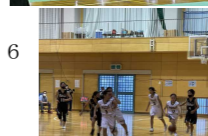

団体戦 2回戦 対 妻沼東中 1-4 惜敗

個人戦 松本侂夢 優勝 県大会出場

女子柔道部

団体戦 2回戦 対 岡部中 2-1 勝利 準決勝 対 深谷中 1-3 惜敗

代表決定戦 対 妻沼東 1-3 惜敗

個人戦 小川椋 優勝 県大会出場

男子卓球部

団体戦 予選リーグ敗退

個人戦 川田・山口ペア ベスト16進出 関口・吉澤ペア ベスト16進出

男子剣道部

団体戦 1回戦 対 城南中 4-1 勝利 2回戦 対 岡部中 1-4 惜敗

個人戦 内田翔輝 ベスト16進出

女子剣道部

女子団体戦 2回戦 対 深谷南中 5-0 勝利 準決勝 対 上柴中 1-4 惜敗 最終結果 3位入賞

女子個人戦 村田瑞海 ベスト16 中島優花 ベスト16

10月行事予定